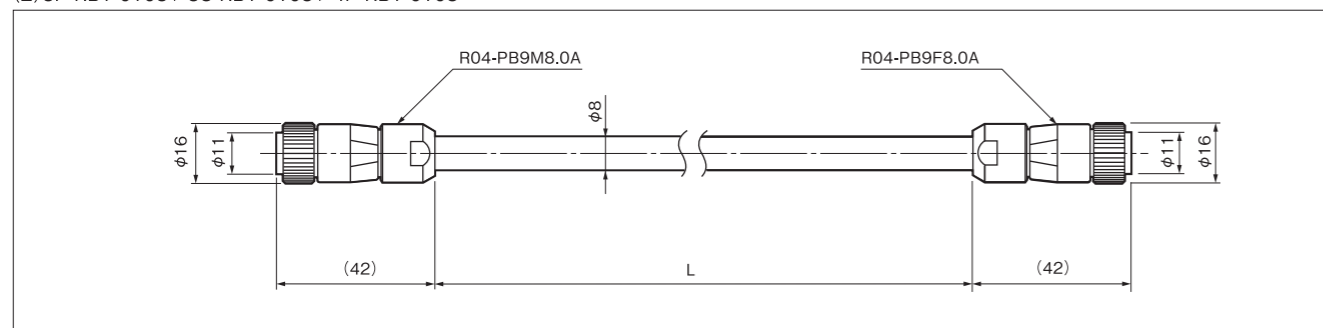

## 延長センサケーブル

●外形図 Outline drawing

(1) 3P-S-0102 / 3P-RBT-0102 / 4P-S-0102 / 4P-RBT-0102 / 3S-RBT-0102

単位:mm (Units:mm)

(2) 3P-RBT-0103 / 3S-RBT-0103 / 4P-RBT-0103

(3) 3S-RBT-8002 / 4P-S-8002 / 4P-RBT-8002

(4) 3S-RBT-8003 / 4P-RBT-8003

(5) 4S-RBT-4344

単位:mm (Units:mm)

(6) 5S-RBT-4344

(7) 3S-RBT-0144 / 4P-RBT-0144

- 01
- 02
- 03
- 04
- 05
- 06
- 07
- 08
- 09
- 10
- 11
- 12
- 13
- 14