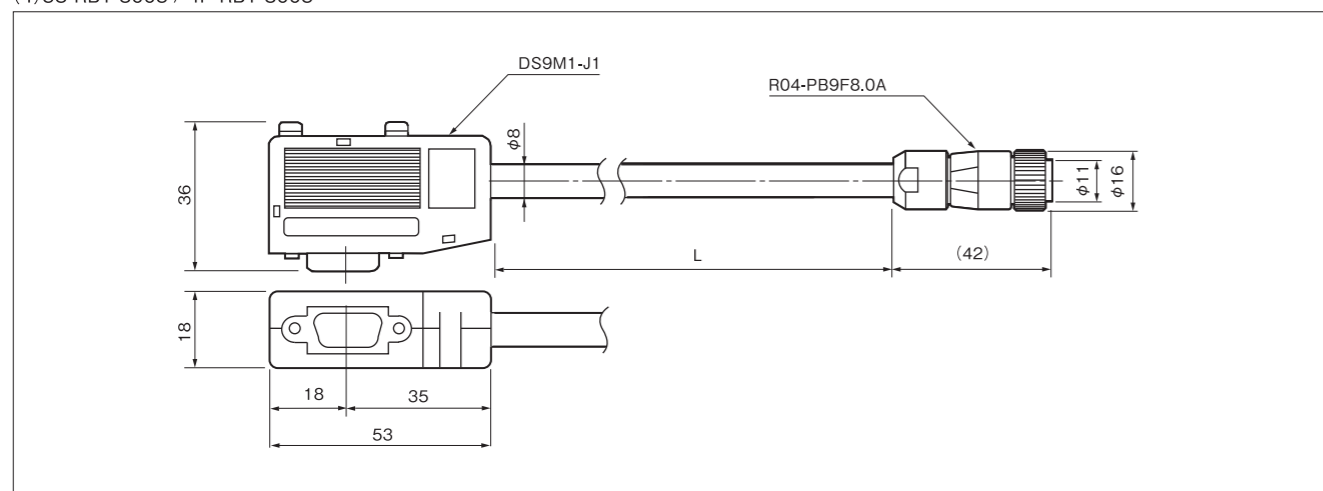

## 延長センサケーブル

●外形図 Outline drawing

(1) 3P-S-0102 / 3P-RBT-0102 / 4P-S-0102 / 4P-RBT-0102 / 3S-RBT-0102

単位:mm (Units:mm)

(2) 3P-RBT-0103 / 3S-RBT-0103 / 4P-RBT-0103

(3) 3S-RBT-8002 / 4P-S-8002 / 4P-RBT-8002

(4) 3S-RBT-8003 / 4P-RBT-8003

(5) 4S-RBT-4344

単位:mm (Units:mm)

(6) 5S-RBT-4344

(7) 3S-RBT-0144 / 4P-RBT-0144

- 01
- 02
- 03
- 04
- 05
- 06
- 07
- 08
- 09
- 10
- 11
- 12
- 13
- 14