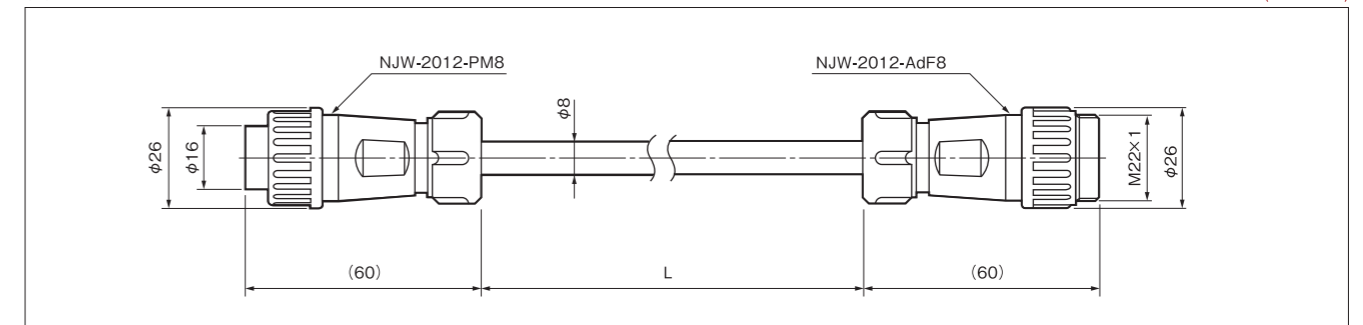

## 延長センサケーブル

●外形図 Outline drawing

(1) 3P-S-0102 / 3P-RBT-0102 / 4P-S-0102 / 4P-RBT-0102 / 3S-RBT-0102

単位:mm (Units:mm)

(2) 3P-RBT-0103 / 3S-RBT-0103 / 4P-RBT-0103

(3) 3S-RBT-8002 / 4P-S-8002 / 4P-RBT-8002

(4) 3S-RBT-8003 / 4P-RBT-8003

(5) 4S-RBT-4344

単位:mm (Units:mm)

(6) 5S-RBT-4344

(7) 3S-RBT-0144 / 4P-RBT-0144

- 01
- 02
- 03
- 04
- 05
- 06
- 07
- 08
- 09
- 10
- 11
- 12
- 13
- 14