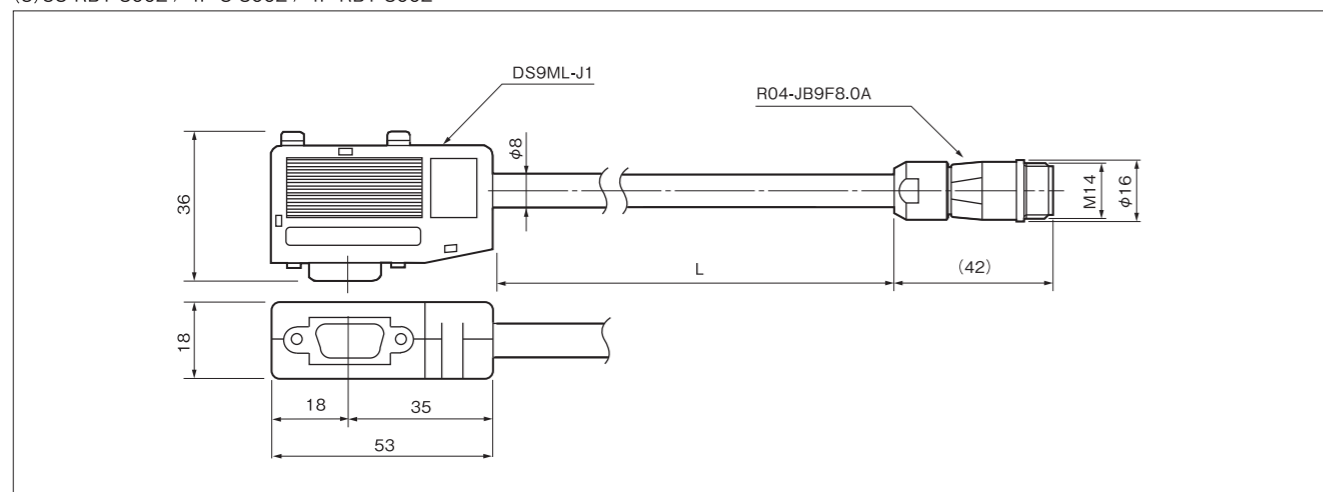

## 延長センサケーブル

●外形図 Outline drawing

(1) 3P-S-0102 / 3P-RBT-0102 / 4P-S-0102 / 4P-RBT-0102 / 3S-RBT-0102

単位:mm (Units:mm)

(2) 3P-RBT-0103 / 3S-RBT-0103 / 4P-RBT-0103

(3) 3S-RBT-8002 / 4P-S-8002 / 4P-RBT-8002

(4) 3S-RBT-8003 / 4P-RBT-8003

(5) 4S-RBT-4344

単位:mm (Units:mm)

(6) 5S-RBT-4344

(7) 3S-RBT-0144 / 4P-RBT-0144

- 01
- 02
- 03
- 04
- 05
- 06
- 07
- 08
- 09
- 10
- 11
- 12
- 13
- 14