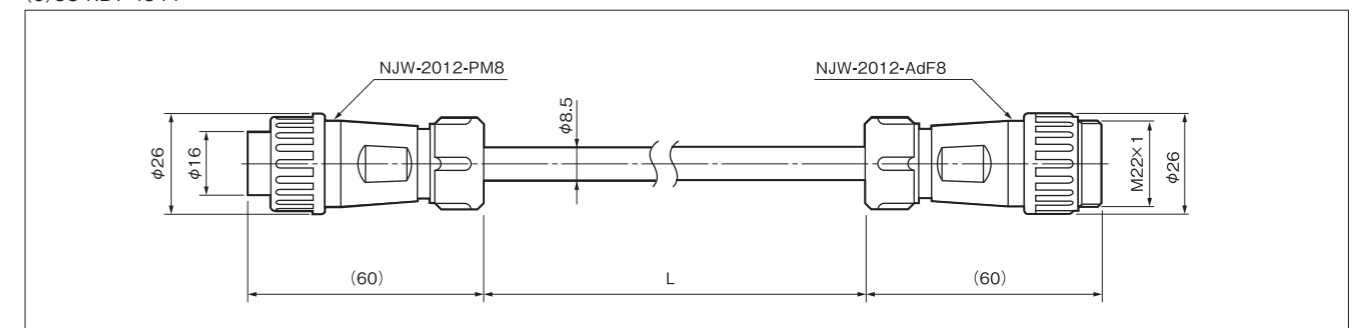

## 延長センサケーブル

●外形図 Outline drawing

(1) 3P-S-0102 / 3P-RBT-0102 / 4P-S-0102 / 4P-RBT-0102 / 3S-RBT-0102

単位:mm (Units:mm)

(2) 3P-RBT-0103 / 3S-RBT-0103 / 4P-RBT-0103

(3) 3S-RBT-8002 / 4P-S-8002 / 4P-RBT-8002

(4) 3S-RBT-8003 / 4P-RBT-8003

(5) 4S-RBT-4344

単位:mm (Units:mm)

(6) 5S-RBT-4344

(7) 3S-RBT-0144 / 4P-RBT-0144

- 01
- 02
- 03
- 04
- 05
- 06
- 07
- 08
- 09
- 10
- 11
- 12
- 13
- 14