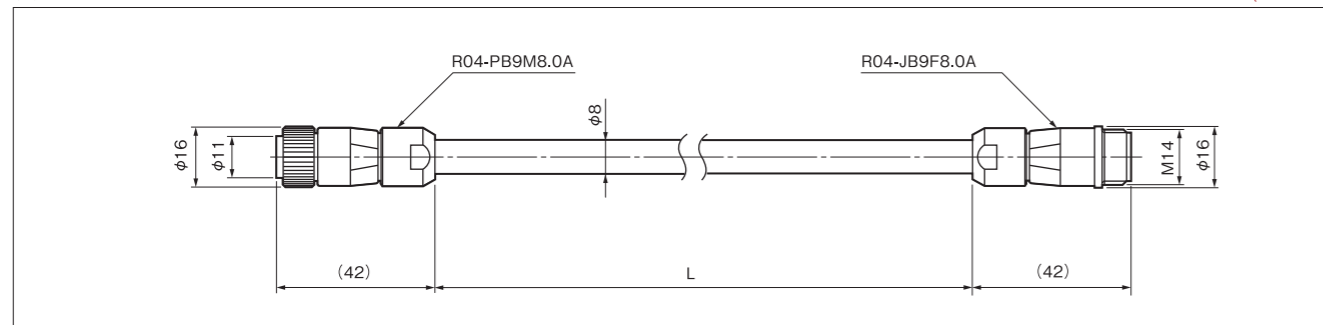

## 延長センサケーブル

## 延長センサケーブル

●外形図 Outline drawing

(1) 3P-S-0102 / 3P-RBT-0102 / 4P-S-0102 / 4P-RBT-0102 / 3S-RBT-0102

単位:mm (Units:mm)

(2) 3P-RBT-0103 / 3S-RBT-0103 / 4P-RBT-0103

(3) 3S-RBT-8002 / 4P-S-8002 / 4P-RBT-8002

(4) 3S-RBT-8003 / 4P-RBT-8003

(5) 4S-RBT-4344

単位:mm (Units:mm)

(6) 5S-RBT-4344

(7) 3S-RBT-0144 / 4P-RBT-0144

- 01
- 02
- 03
- 04
- 05
- 06
- 07
- 08
- 09
- 10
- 11
- 12
- 13
- 14