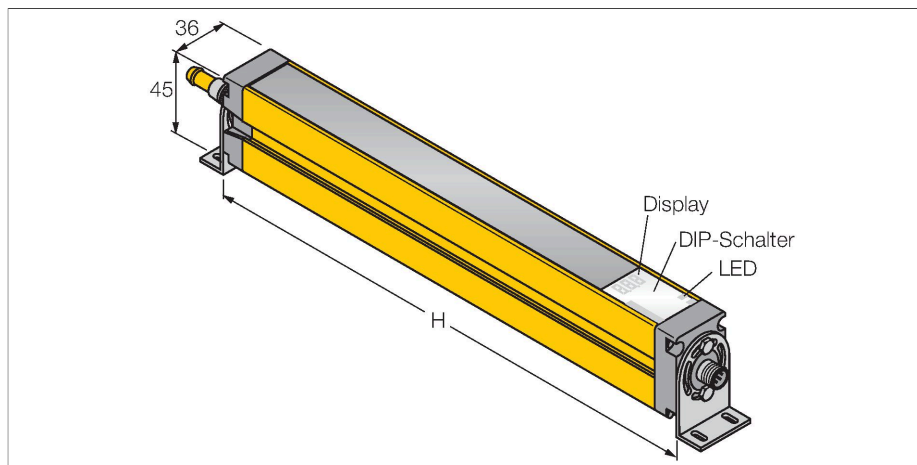

SLSCE14-750Q8

Personenschutz Lichtvorhang – kaskadierbarer Sender

Merkmale

- Stecker M12 x 1, 8-polig
- Kaskadierbar bis 4 Module
- Schutzart IP65
- Einstellung über DIP-Schalter
- Betriebsspannung 24 VDC +/-15%
- Auflösung 14 mm
- Überwachungsfeldhöhe 750 mm
- Bei jedem Gerät sind zwei Haltewinkel EZA-MBK-11 im Lieferumfang enthalten, bei Gerätelängen ab 900 mm ein zusätzlicher Haltewinkel EZA-MBK-12
- Personenschutzart Cat 4, PL e nach EN ISO 13849-1:2008
- Typ 4 nach IEC 61496-1,-2
- SIL 3 nach IEC 61508

Technische Daten

Typ	SLSCE14-750Q8
Ident-No.	3072402
Optische Daten	
Funktion	Lichtvorhang
Lichtart	IR
Wellenlänge	950 nm
Optische Auflösung	14 mm
Reichweite	100...6000 mm
Überwachungsfeldhöhe	750 mm
Anzahl der Strahlen	100
Mit Mutingfunktion	Nein
Scan Code	Einstellbar
Elektrische Daten	
Betriebsspannung	20...28 VDC
Restwelligkeit	< 10 % U _{ss}
DC Bemessungsbetriebsstrom	≤ 100 mA
Kurzschlusschutz	ja
Verpolungsschutz	ja
Ansprechzeit typisch	< 27 ms
Mit Wiederanlaufsperr	Ja
Ausblendung möglich	Ja
Mechanische Daten	
Bauform	Quader, EZ-Screen
Abmessungen	45 x 36 x 821 mm
Gehäusewerkstoff	Metall, AL, Gelber Polyester
Linse	Kunststoff, Acryl
Kaskadierbar	Ja

Anschlussbild

Funktionsprinzip

Der hochauflösende Personenschutz-Sicherheitslichtvorhang besteht aus Sender und Empfänger. Da das System optisch synchronisiert wird, ist keine Verdrahtung zwischen der Sende- und Empfangseinheit erforderlich. Die Sicherheitsschaltausgänge des Empfängers werden direkt mit einem Lastrelais verbunden und bewirken den sofortigen Stopp des gefährlichen Maschinenzyklus. Über die zweikanalige Überwachung des Schaltgerätes und den diversitär redundanten Aufbau, bei dem zwei Prozessoren eine gegenseitige Kontrolle bewirken, wird die Personenschutzart Typ 4 nach IEC 61496 erfüllt.