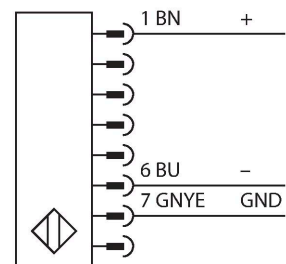

SLSCE14-750Q8

Personenschutz Lichtvorhang – kaskadierbarer Sender

Merkmale

- Stecker M12 x 1, 8-polig
- Kaskadierbar bis 4 Module
- Schutzart IP65
- Einstellung über DIP-Schalter
- Betriebsspannung 24 VDC +/-15%
- Auflösung 14 mm
- Überwachungsfeldhöhe 750 mm
- Bei jedem Gerät sind zwei Haltewinkel EZA-MBK-11 im Lieferumfang enthalten, bei Gerätelängen ab 900 mm ein zusätzlicher Haltewinkel EZA-MBK-12
- Personenschutzart Cat 4, PL e nach EN ISO 13849-1:2008
- Typ 4 nach IEC 61496-1,-2
- SIL 3 nach IEC 61508

Technische Daten

Typ	SLSCE14-750Q8
Ident-No.	3072402
Optische Daten	
Funktion	Lichtvorhang
Lichtart	IR
Wellenlänge	950 nm
Optische Auflösung	14 mm
Reichweite	100...6000 mm
Überwachungsfeldhöhe	750 mm
Anzahl der Strahlen	100
Mit Mutingfunktion	Nein
Scan Code	Einstellbar
Elektrische Daten	
Betriebsspannung	20...28 VDC
Restwelligkeit	< 10 % U _{ss}
DC Bemessungsbetriebsstrom	≤ 100 mA
Kurzschlusschutz	ja
Verpolungsschutz	ja
Ansprechzeit typisch	< 27 ms
Mit Wiederanlaufsperr	Ja
Ausblendung möglich	Ja
Mechanische Daten	
Bauform	Quader, EZ-Screen
Abmessungen	45 x 36 x 821 mm
Gehäusewerkstoff	Metall, AL, Gelber Polyester
Linse	Kunststoff, Acryl
Kaskadierbar	Ja

Anschlussbild

Funktionsprinzip

Der hochauflösende Personenschutz-Sicherheitslichtvorhang besteht aus Sender und Empfänger. Da das System optisch synchronisiert wird, ist keine Verdrahtung zwischen der Sende- und Empfangseinheit erforderlich. Die Sicherheitsschaltausgänge des Empfängers werden direkt mit einem Lastrelais verbunden und bewirken den sofortigen Stopp des gefährlichen Maschinenzyklus. Über die zweikanalige Überwachung des Schaltgerätes und den diversitär redundanten Aufbau, bei dem zwei Prozessoren eine gegenseitige Kontrolle bewirken, wird die Personenschutzart Typ 4 nach IEC 61496 erfüllt.