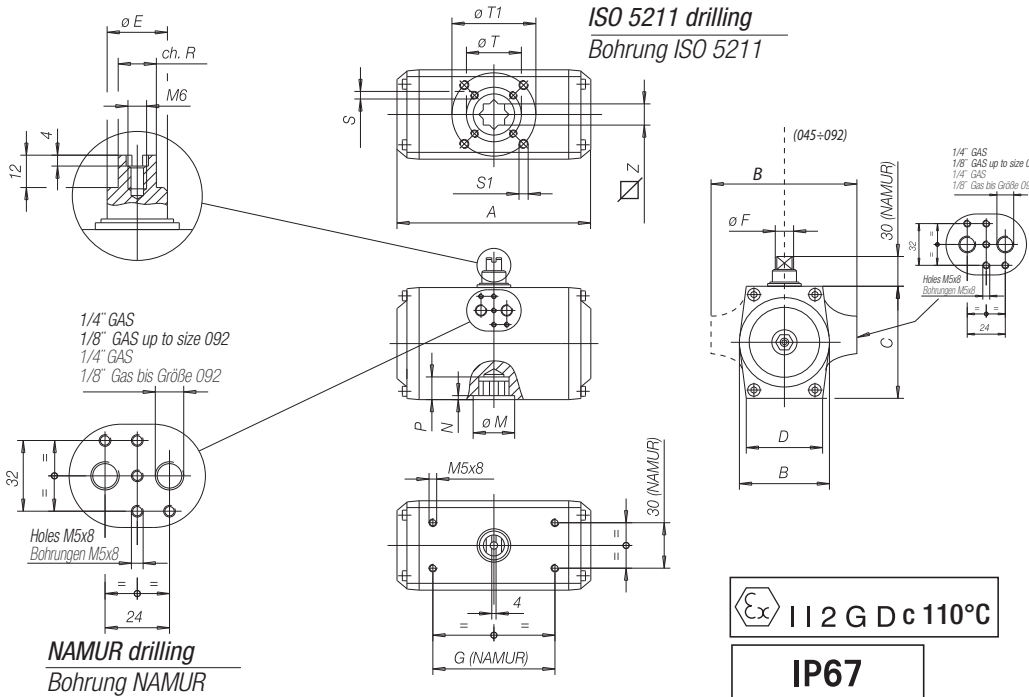

ALUMINUM PNEUMATIC ACTUATOR PNEUMATISCHER ALUMINIUM-STELLANTRIEB

STANDARD INSTALLATION TYPE A STANDARD-EINBAU TYP A

D. E. SPECIAL EXECUTION
OPERATED BY WATER
SONDERAUSFÜHRUNG
WASSERBETRIEBEN

SIZE	A	B	C	D	øE	øF	G	øM	N	P	ch. R	S	øT	S1	øT1	Z	WEIGHT g. DE	WEIGHT g. SE*	N°	90°/sec.
045	116	70	68	53	12	12	80	25.3	2	13	9	M5x8	36 (ISO F03)	M6x10	50 (ISO F05)	9/11	600	700	0,18	0,45
052	133	78	74	50	12	12	80	25.3	2	18	10	M5x8	36 (ISO F03)	M6x10	50 (ISO F05)	14	900	1.000	0,25	0,158
063	137	89	88	60	12	12	80	25.3	2	20	10	M6x10	50 (ISO F05)	M8x13	70 (ISO F07)	14	1.450	1.620	0,40	0,214
075	161	102	100	65	18	14	80	29.3	2	20	10	M6x10	50 (ISO F05)	M8x13	70 (ISO F07)	17	2.100	2.450	0,60	0,334
083	180	108	108	65	18	14	80	32.3	2	20	10	M6x10	50 (ISO F05)	M8x13	70 (ISO F07)	17	2500	2.950	0,82	0,430
092	209	120	117	70	25	19.5	80	37.3	2	21	14	M6x10	50 (ISO F05)	M8x13	70 (ISO F07)	17	3.400	4.000	1,20	0,444
110	222	120	140	90	25	19.5	80	40.3	2.5	25.5	14	M8x13	70 (ISO F07)	M10x16	102 (ISO F10)	22	5.200	6.200	1,90	0,462
118	294	120	140	90	40	28	80	53.3	2.5	36	20	M8x13	70 (ISO F07)	M10x16	102 (ISO F10)	22	7.100	8.300	2,70	0,600
127	300	137	160	103	40	28	80	53.3	3	36	20	M8x13	70 (ISO F07)	M10x16	102 (ISO F10)	22	9.000	10.700	3,65	0,858
143	337	172	198	110	40	28	130	53.3	3	33	20	M10x16	102 (ISO F10)	M12x20	125 (ISO F12)	27	12.400	15.800	4,60	1,580
160	380	172	198	110	40	36	130	66.3	3	39	28	M10x16	102 (ISO F10)	M12x20	125 (ISO F12)	27	16.400	20.100	7,00	1,620
190	422	224	255	135	45	36	130	66.3	4	40	28	-	-	M16x25	140 (ISO F14)	36	28.000	38.800	12,5	3,220
210	468	224	255	135	60	47	130	79.3	4	40	32	-	-	M16x25	140 (ISO F14)	36	31.800	39.000	15,00	3,330
254	609	272	302	159	60	47	130	105.3	4	50	32	-	-	M20x28	165 (ISO F16)	46	60.000	70.600	27,00	6,000
255	689	272	302	159	60	47	130	134	4	50	32	-	-	M20x28	165 (ISO F16)	46	70.000	84.000	32,00	7,500
300	689	360	360	160	60	40	130	134	4	50	32	-	-	M20x28	165 (ISO F16)	46	92.000	107.000	46,00	9,340