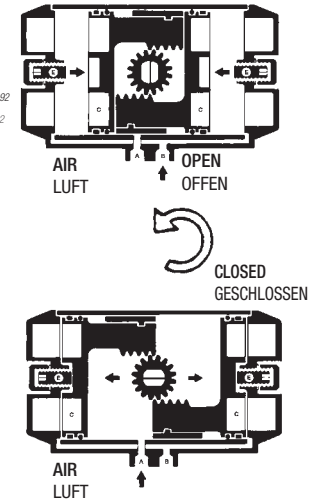

ALUMINUM PNEUMATIC ACTUATOR PNEUMATISCHER ALUMINIUM-STELLANTRIEB

STANDARD INSTALLATION TYPE A STANDARD-EINBAU TYP A

D. E. SPECIAL EXECUTION
OPERATED BY WATER
SONDERAUSFÜHRUNG
WASSERBETRIEBEN

SIZE	A	B	C	D	øE	øF	G	øM	N	P	ch. R	S	øT	S1	øT1	Z	WEIGHT g. DE	WEIGHT g. SE*	N°	90°/sec.
045	116	70	68	53	12	12	80	25.3	2	13	9	M5x8	36 (ISO F03)	M6x10	50 (ISO F05)	9/11	600	700	0,18	0,45
052	133	78	74	50	12	12	80	25.3	2	18	10	M5x8	36 (ISO F03)	M6x10	50 (ISO F05)	14	900	1.000	0,25	0,158
063	137	89	88	60	12	12	80	25.3	2	20	10	M6x10	50 (ISO F05)	M8x13	70 (ISO F07)	14	1.450	1.620	0,40	0,214
075	161	102	100	65	18	14	80	29.3	2	20	10	M6x10	50 (ISO F05)	M8x13	70 (ISO F07)	17	2.100	2.450	0,60	0,334
083	180	108	108	65	18	14	80	32.3	2	20	10	M6x10	50 (ISO F05)	M8x13	70 (ISO F07)	17	2500	2.950	0,82	0,430
092	209	120	117	70	25	19.5	80	37.3	2	21	14	M6x10	50 (ISO F05)	M8x13	70 (ISO F07)	17	3.400	4.000	1,20	0,444
110	222	120	140	90	25	19.5	80	40.3	2.5	25.5	14	M8x13	70 (ISO F07)	M10x16	102 (ISO F10)	22	5.200	6.200	1,90	0,462
118	294	120	140	90	40	28	80	53.3	2.5	36	20	M8x13	70 (ISO F07)	M10x16	102 (ISO F10)	22	7.100	8.300	2,70	0,600
127	300	137	160	103	40	28	80	53.3	3	36	20	M8x13	70 (ISO F07)	M10x16	102 (ISO F10)	22	9.000	10.700	3,65	0,858
143	337	172	198	110	40	28	130	53.3	3	33	20	M10x16	102 (ISO F10)	M12x20	125 (ISO F12)	27	12.400	15.800	4,60	1,580
160	380	172	198	110	40	36	130	66.3	3	39	28	M10x16	102 (ISO F10)	M12x20	125 (ISO F12)	27	16.400	20.100	7,00	1,620
190	422	224	255	135	45	36	130	66.3	4	40	28	-	-	M16x25	140 (ISO F14)	36	28.000	38.800	12,5	3,220
210	468	224	255	135	60	47	130	79.3	4	40	32	-	-	M16x25	140 (ISO F14)	36	31.800	39.000	15,00	3,330
254	609	272	302	159	60	47	130	105.3	4	50	32	-	-	M20x28	165 (ISO F16)	46	60.000	70.600	27,00	6,000
255	689	272	302	159	60	47	130	134	4	50	32	-	-	M20x28	165 (ISO F16)	46	70.000	84.000	32,00	7,500
300	689	360	360	160	60	40	130	134	4	50	32	-	-	M20x28	165 (ISO F16)	46	92.000	107.000	46,00	9,340